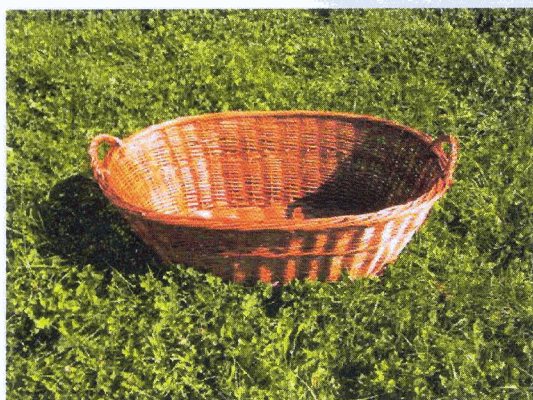

Wäschekorb 70 cm

Länge = 70 cm

Breite = 47 cm

Höhe = 31 cm

Randhöhe = 26 cm

Bestellnummer: A 219

Wäschekorb 80 cm

Länge = 80 cm

Breite = 50 cm

Höhe = 33 cm

Randhöhe = 28 cm

Bestellnummer: A 220