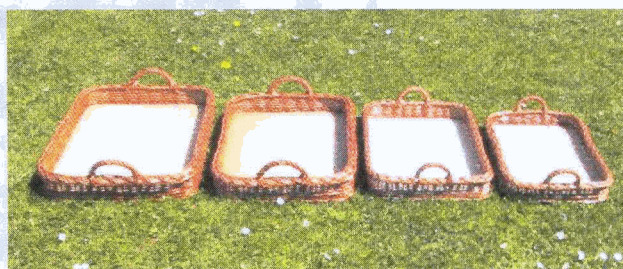

## **Tablett mit Henkel**

Länge = 50 cm

Breite = 35 cm

Höhe = 34 cm

Randhöhe = 10 cm

Bestellnummer: A 167

## **Tablett Set 1-4**

Länge = 40 / 45 / 50 / 55 cm

Breite = 25 / 30 / 35 / 40 cm

Höhe = 10 / 11 / 12 / 13 cm

Randhöhe = 5 / 6 / 7 / 8 cm

Bestellnummer: A 168

## **Tablett eckig**

Länge = 45 cm

Breite = 32 cm

Randhöhe = 7-10 cm

Plattenboden / Folie

Bestellnummer: A 224

Da unsere Korbwaren echte Handarbeit sind, kann eine Differenz zwischen den angegebenen und den tatsächlichen Maßen von ca. ein bis zwei Zentimetern bestehen.