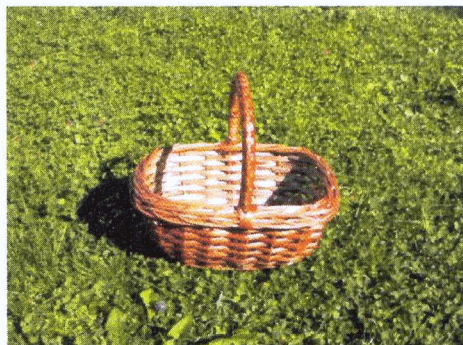

Kinderkorb eckig

Länge= 18 cm
Breite = 14 cm
Höhe = 19 cm
Randhöhe = 9 cm

Bestellnummer: A 194