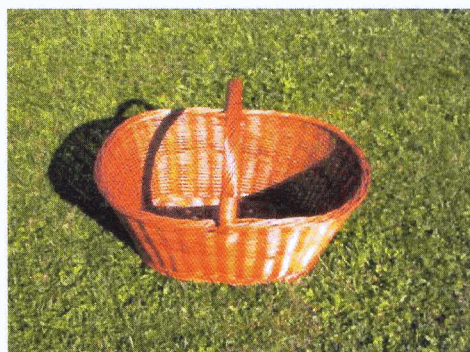

Bäckerkorb

Länge = 55 cm
Breite = 36 cm
Höhe = 38 cm
Randhöhe = 28 cm

Bestellnummer: A 182