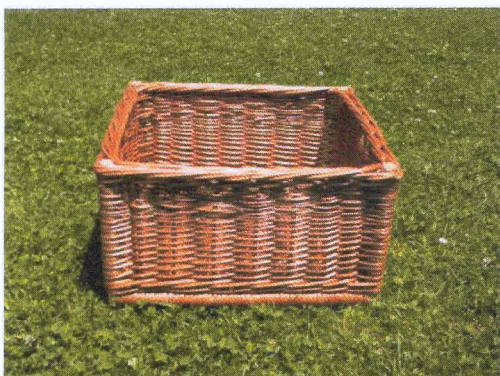

Diverse Körbe

Selbstbedienungskorb

Länge = 40 cm

Breite = 32 cm

Randhöhe = 20 cm

Bestellnummer: A 215

Korb mit Holzgriff

Länge = 50 cm

Breite = 34 cm

Randhöhe = 14-25 cm

Bestellnummer: A 214

Korb Vollweide

Länge = 35 cm

Breite = 35 cm

Randhöhe = 20 cm

Bestellnummer: A 196

Da unsere Korbwaren echte Handarbeit sind, kann eine Differenz zwischen den angegebenen und den tatsächlichen Maßen von ca. ein bis zwei Zentimetern bestehen.

Bäckerkorb

Länge = 55 cm
Breite = 36 cm
Höhe = 38 cm
Randhöhe = 28 cm