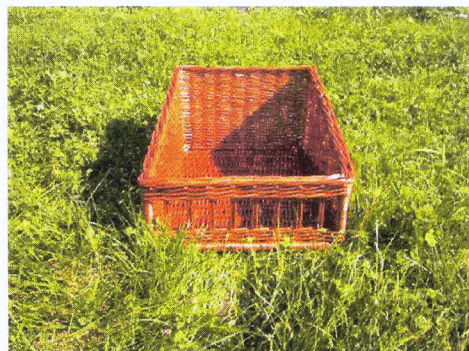

Gemüsekorb 50 cm

Ø = 50 cm

Höhe = 41 cm

Randhöhe = 17 cm

Bestellnummer: A 232

Papierkorb

Ø = 35 cm

Höhe = 36 cm

Bestellnummer: A 216

Inter Gr. 2

Länge = 60 cm

Breite = 38 cm

Höhe = 46 cm

Randhöhe = 16-20 cm

Bestellnummer: A 221

Korb bauchig

Ø = 46 cm

Höhe = 42 cm

Randhöhe = 20 cm

Bestellnummer: A 227

Da unsere Korbwaren echte Handarbeit sind, kann eine Differenz zwischen den angegebenen und den tatsächlichen Maßen von ca. ein bis zwei Zentimetern bestehen.

Korb 59x39x16/27 cm

Länge = 59 cm

Breite = 39 cm

Höhe = 16-27 cm

Bestellnummer: A 258

Korb eckig

Länge = 30 cm

Breite = 40 cm