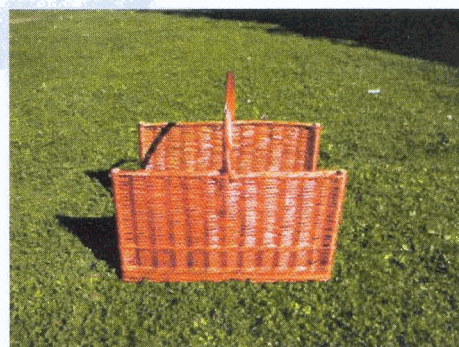

Da unsere Korbwaren echte Handarbeit sind, kann eine Differenz zwischen den angegebenen und den tatsächlichen Maßen von ca. ein bis zwei Zentimetern bestehen.

Bäckerkorb

Länge = 55 cm
Breite = 36 cm
Höhe = 38 cm
Randhöhe = 28 cm

Bestellnummer: A 182

Holzträger

Länge = 60 cm
Breite = 45 cm
Höhe = 48 cm
Randhöhe = 23-32 cm

Bestellnummer: A 193

Holzträger groß

Länge = 54 cm
Breite = 34 cm
Höhe = - cm
Randhöhe = 21/36 cm

Bestellnummer: A 198

Gemüsekorb 50 cm

Ø = 50 cm

Höhe = 41 cm

Randhöhe = 17 cm

Bestellnummer: A 232

Papierkorb

Ø = 35 cm

Höhe = 36 cm

Bestellnummer: A 216

Inter Gr. 2

Länge = 60 cm

Breite = 38 cm

Höhe = 46 cm

Randhöhe = 16-20 cm

Bestellnummer: A 221

Korb bauchig