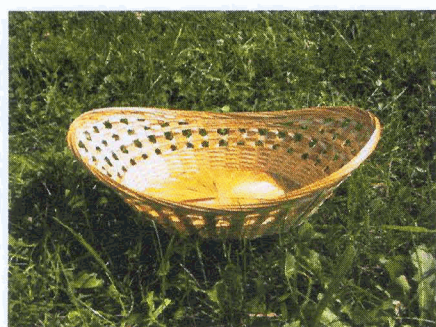

Brotkorb gezogen weiße Weide

Ø oben = 25 cm
Ø unten = 19 cm
Randhöhe = 7 cm

Bestellnummer: B 302

Korbsatz Zopf 1-3 rund hell

Ø = 26 / 30 / 34 cm
Höhe = 26 / 28 / 30 cm
Randhöhe = 11 / 12 / 13 cm

Bestellnummer: B 304

Brotkorb geschwungen

Ø oben = 25 cm
Ø unten = 18 cm
Randhöhe = 8-12 cm

Bestellnummer: S 708

Brotkorb Binse oval

Länge = 29 cm
Breite = 20 cm
Randhöhe = 7-10 cm

Bestellnummer: S 707

Brotkorb oval

Länge = 28 cm