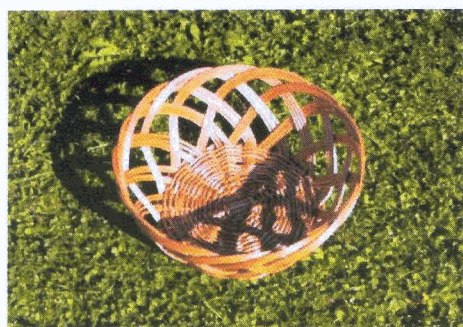

Brotkorb Art. 1600/11

Ø = 25 cm

Randhöhe = 11 cm

Bestellnummer: A 178